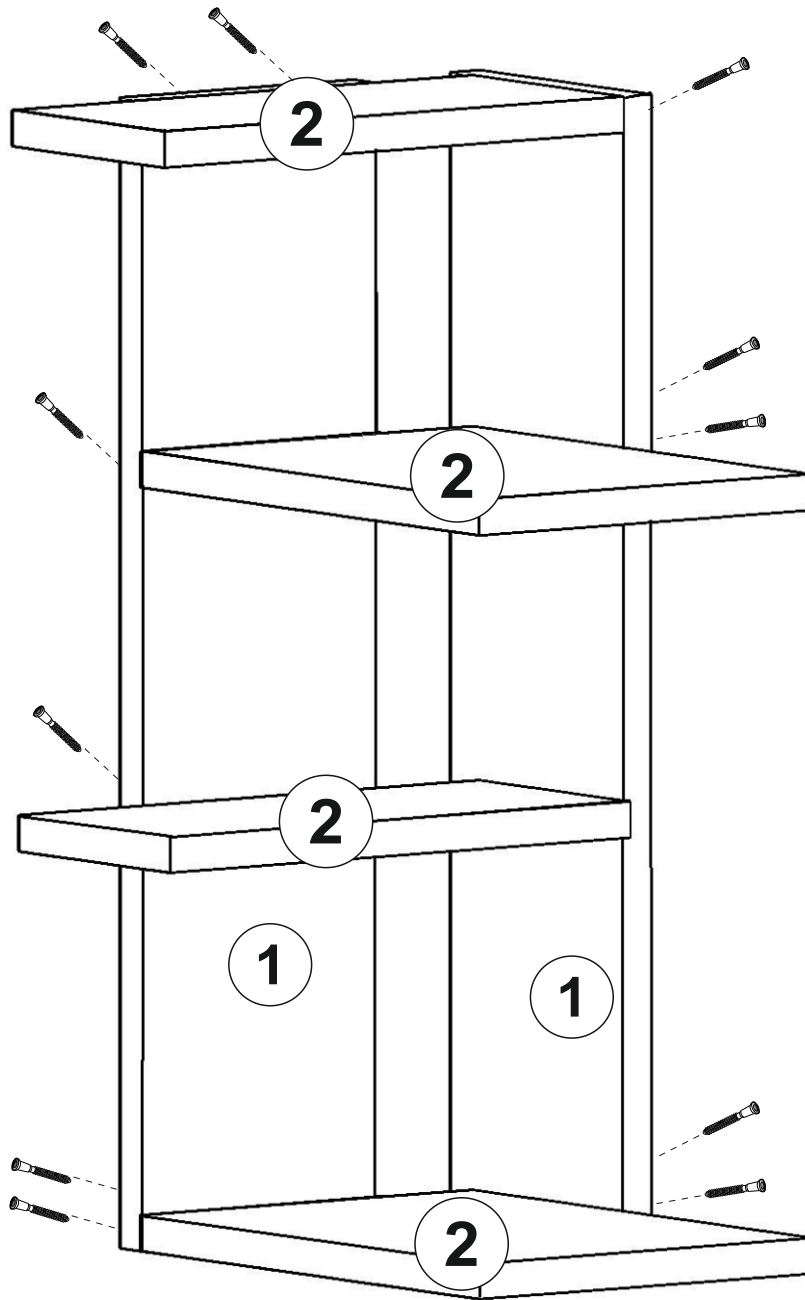

MILANO

AKSESUAR LİSTESİ / ACCESSORY LIST

A33  4X50 16x	A16  Ø8 8x	A32  5x70 8x	A06  tapa 8x
--	---	---	---

PARÇA TANILAMA / GENERAL VIEW

1

A33

5