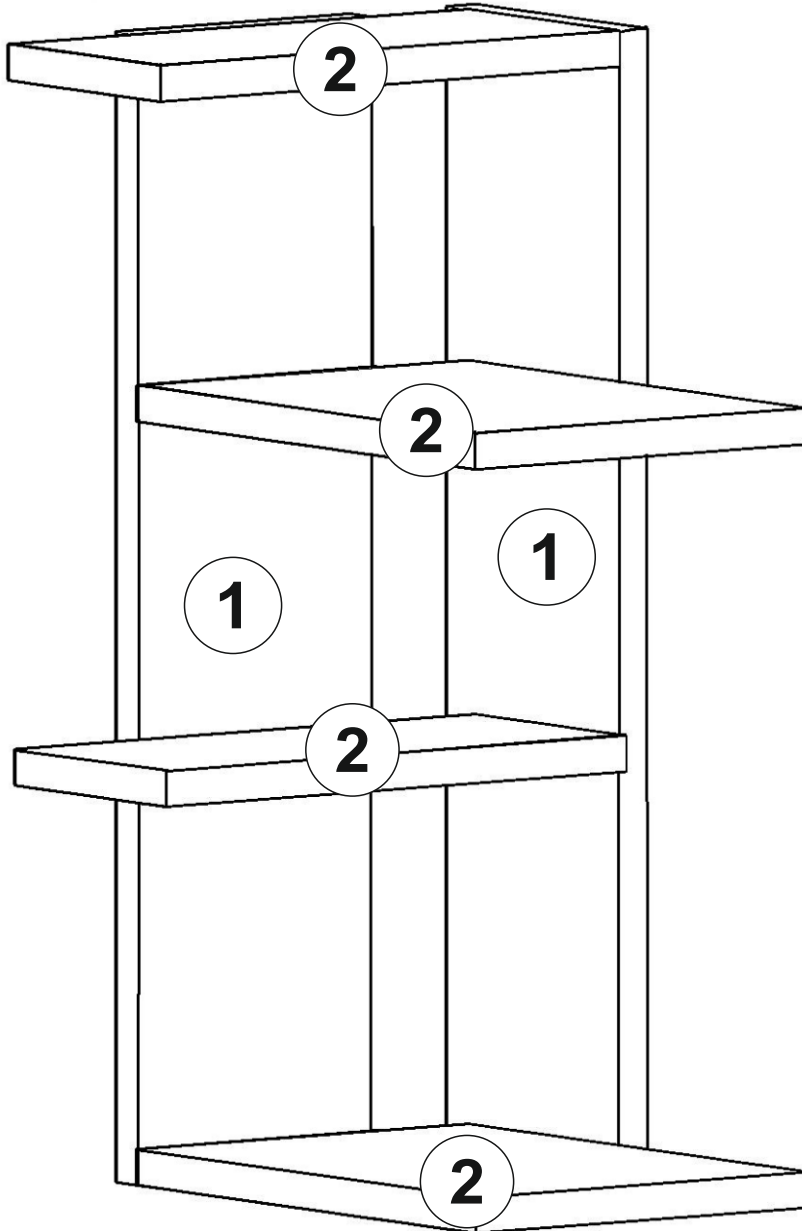

MILANO

AKSESUAR LİSTESİ / ACCESSORY LIST

A33  4X50 16x	A16  Ø8 8x	A32  5x70 8x	A06  tapa 8x
--	---	---	---

PARÇA TANILAMA / GENERAL VIEW

1

A33

5