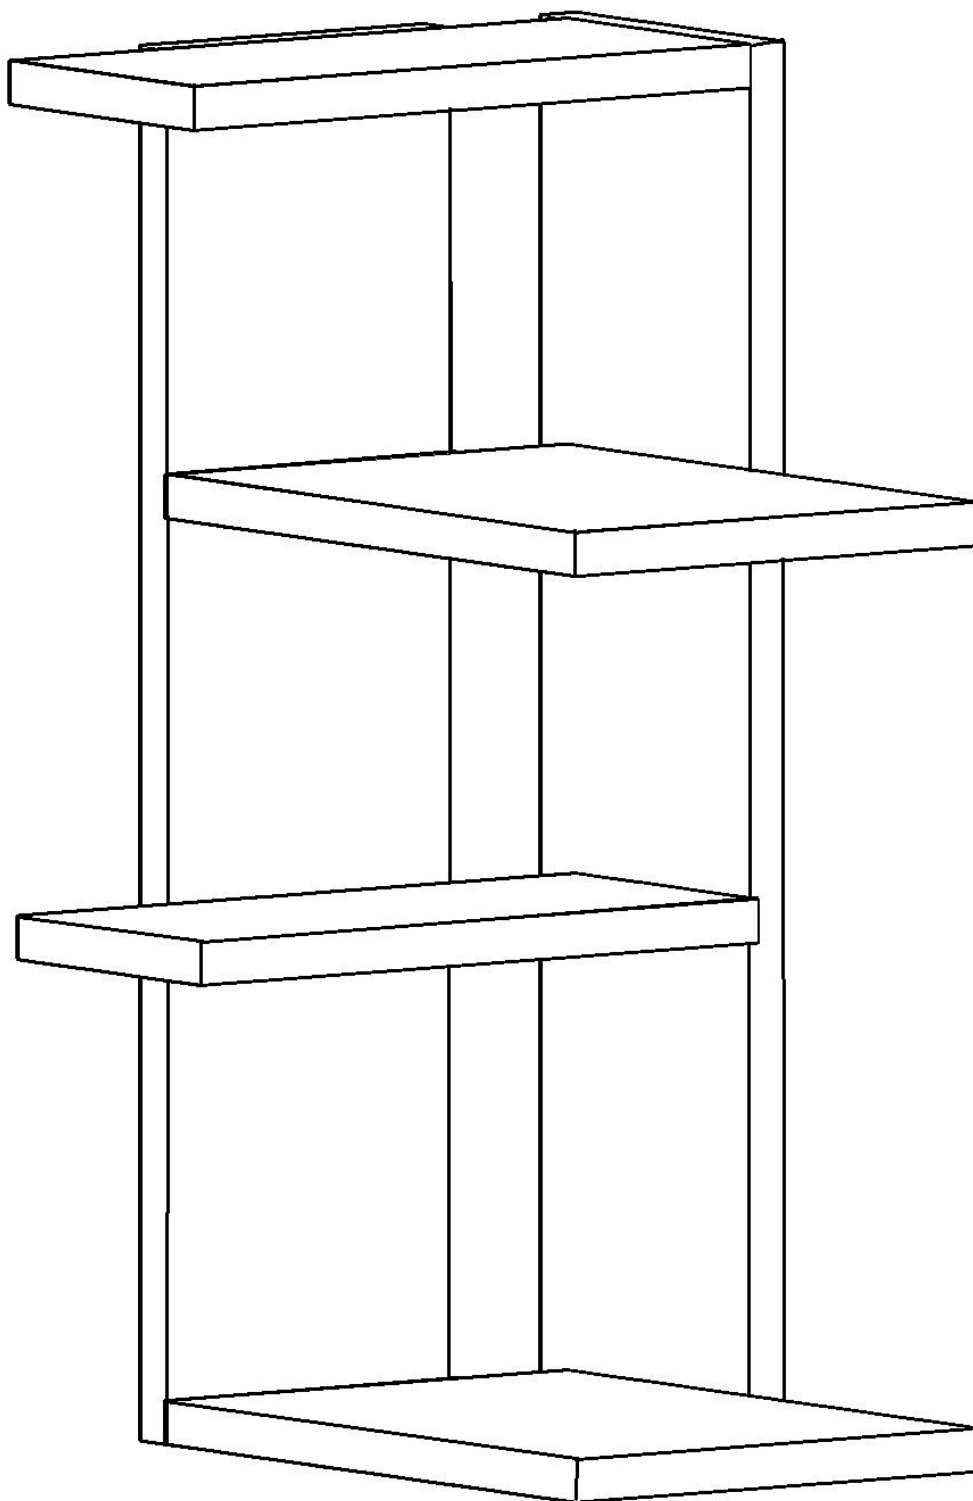

MILANO

AKSESUAR LİSTESİ / ACCESSORY LIST

A33  4X50 16x	A16  Ø8 8x	A32  5x70 8x	A06  tapa 8x
--	---	---	---

PARÇA TANILAMA / GENERAL VIEW

1

A33

5